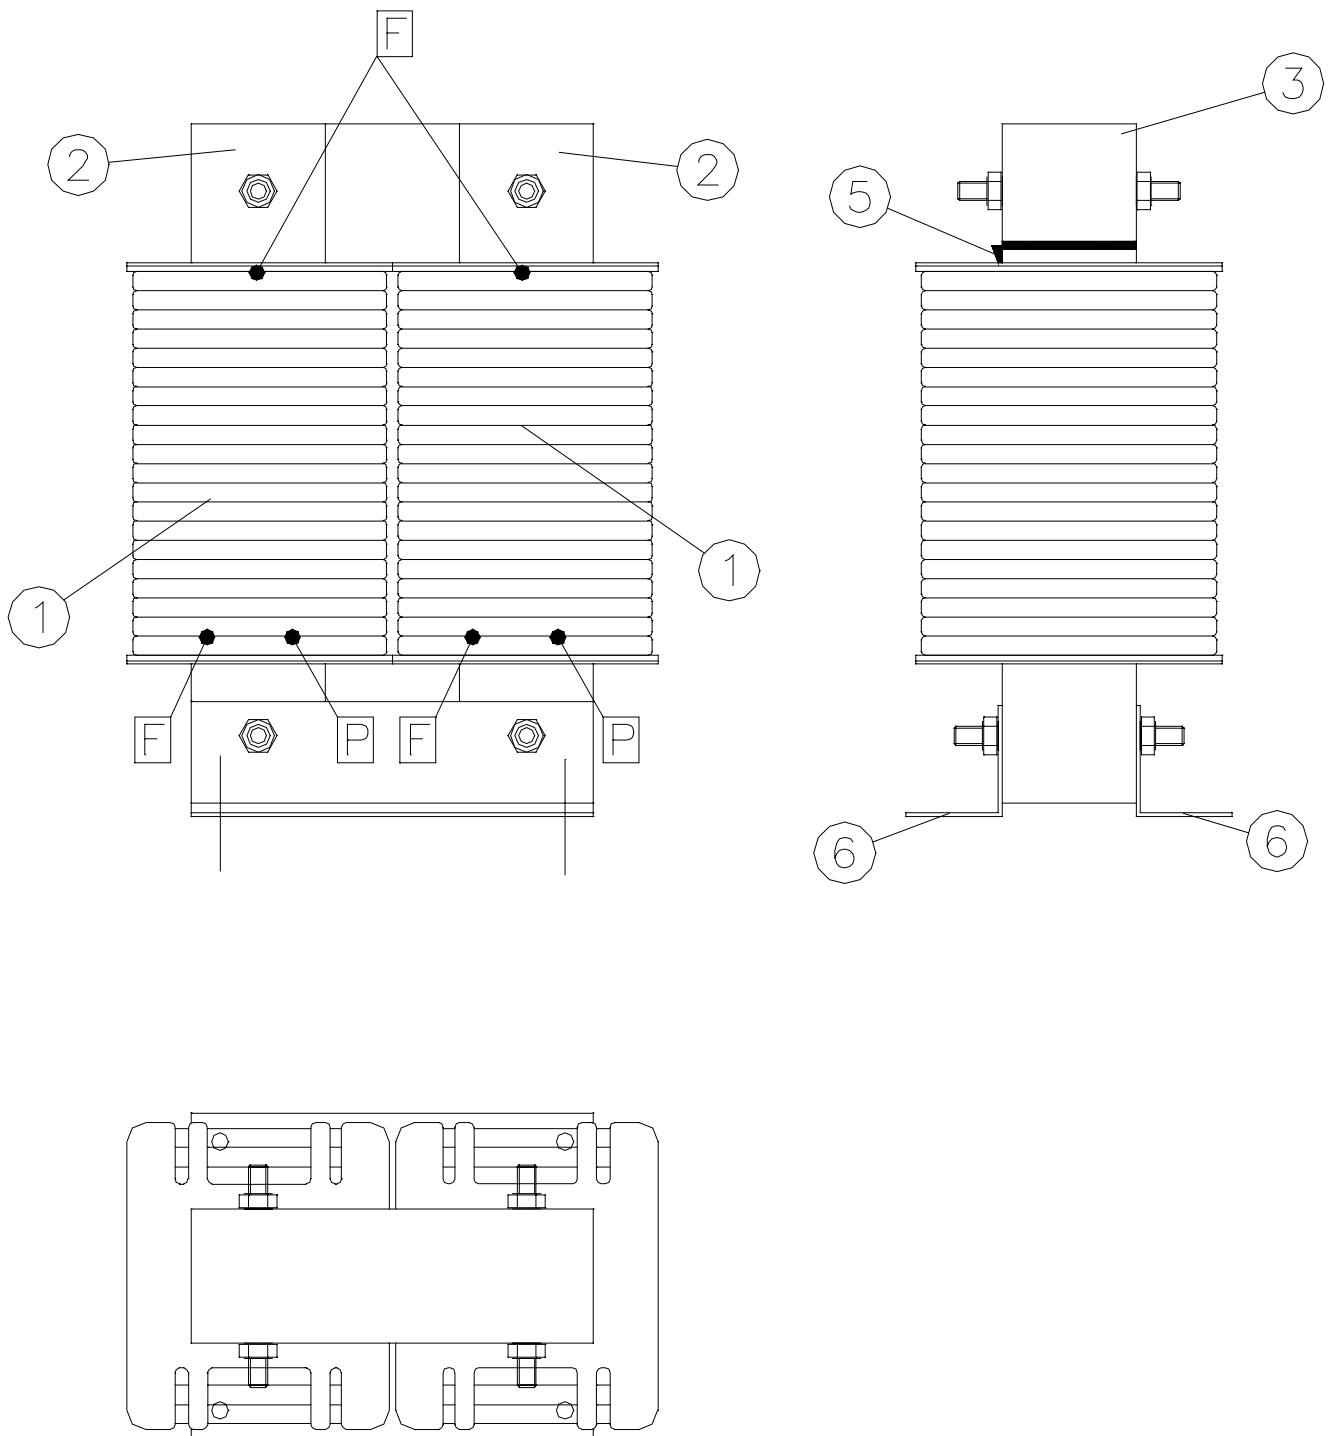

**REPUESTOS REACTANCIA RECTIFICADOR
SEMICONTROLADO 550 (GAR CONTINUOS 550)
REF: 412.12.015**

02/02/2000

HR:41212015 V0 1/1

MARCA	REFERENCIA	DESCRIPCION
1	41212115	BOBINA DE REACTANCIA
2	41210415	CHAPA UNION REACTANCIA
3	41216215	CHAPA MAGNETICA UI180-2.3W/KG
5	58316016	CUÑA BOBINA
6	41010315	SOPORTE INFERIOR REACTANCIA.