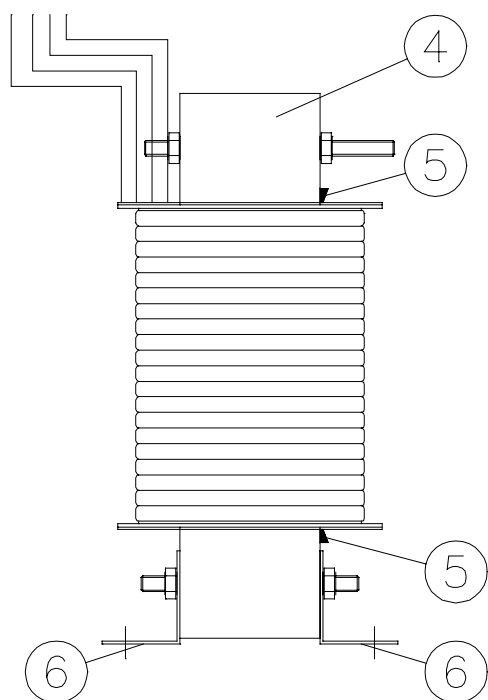

**REPUESTOS TRANSFORMADOR PRINCIPAL  
RECTIFICADOR SEMICONTROLADO 550  
(GAR CONTINUOS 550) REF: 412.12.014**

02/02/2000

HR:41212014 V0 1/1

230/400V-50/60HZ

| MARCA | REFERENCIA | DESCRIPCION              |
|-------|------------|--------------------------|
| 1     | 41212114   | BOBINA LATERAL IZQUIERDA |
| 2     | 41212214   | BOBINA CENTRAL           |
| 3     | 41212314   | BOBINA LATERAL DERECHA   |
| 4     | 49700001   | CHAPA NUCLEO             |
| 5     | 58316016   | CUÑA BOBINA              |
| 6     | 41010414   | SOPORTE INFERIOR TRAF0.  |