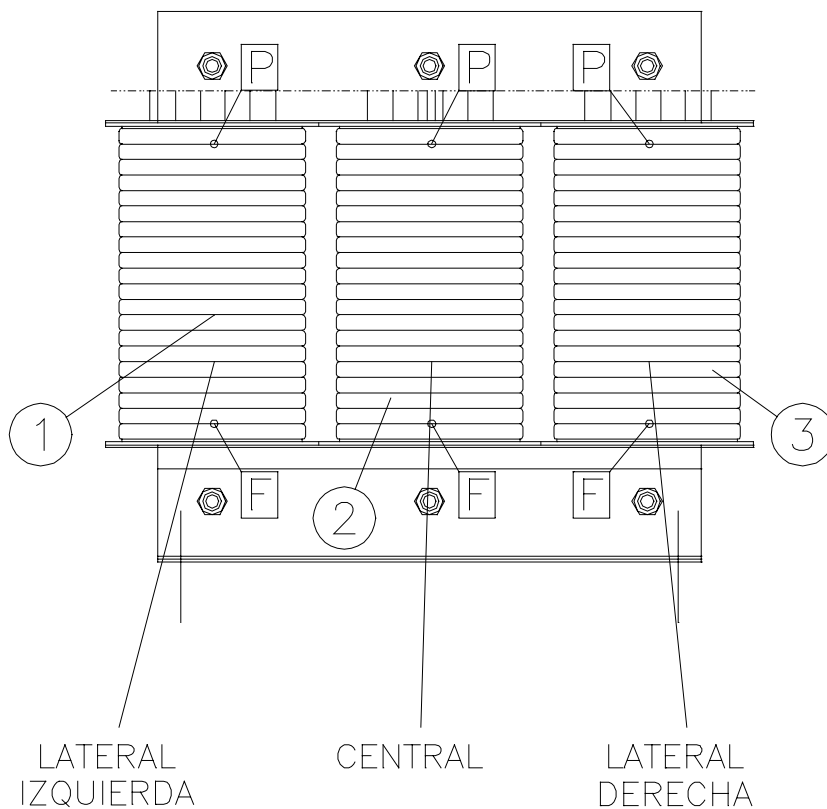

**REPUESTOS TRANSFORMADOR PRINCIPAL  
RECTIFICADOR SEMICONTROLADO 550  
(GAR CONTINUOS 550) REF: 412.12.014**

02/02/2000

HR:41212014 V0 1/1

230/400V-50/60HZ

| MARCA | REFERENCIA | DESCRIPCION              |
|-------|------------|--------------------------|
| 1     | 41212114   | BOBINA LATERAL IZQUIERDA |
| 2     | 41212214   | BOBINA CENTRAL           |
| 3     | 41212314   | BOBINA LATERAL DERECHA   |
| 4     | 49700001   | CHAPA NUCLEO             |
| 5     | 58316016   | CUÑA BOBINA              |
| 6     | 41010414   | SOPORTE INFERIOR TRAF0.  |