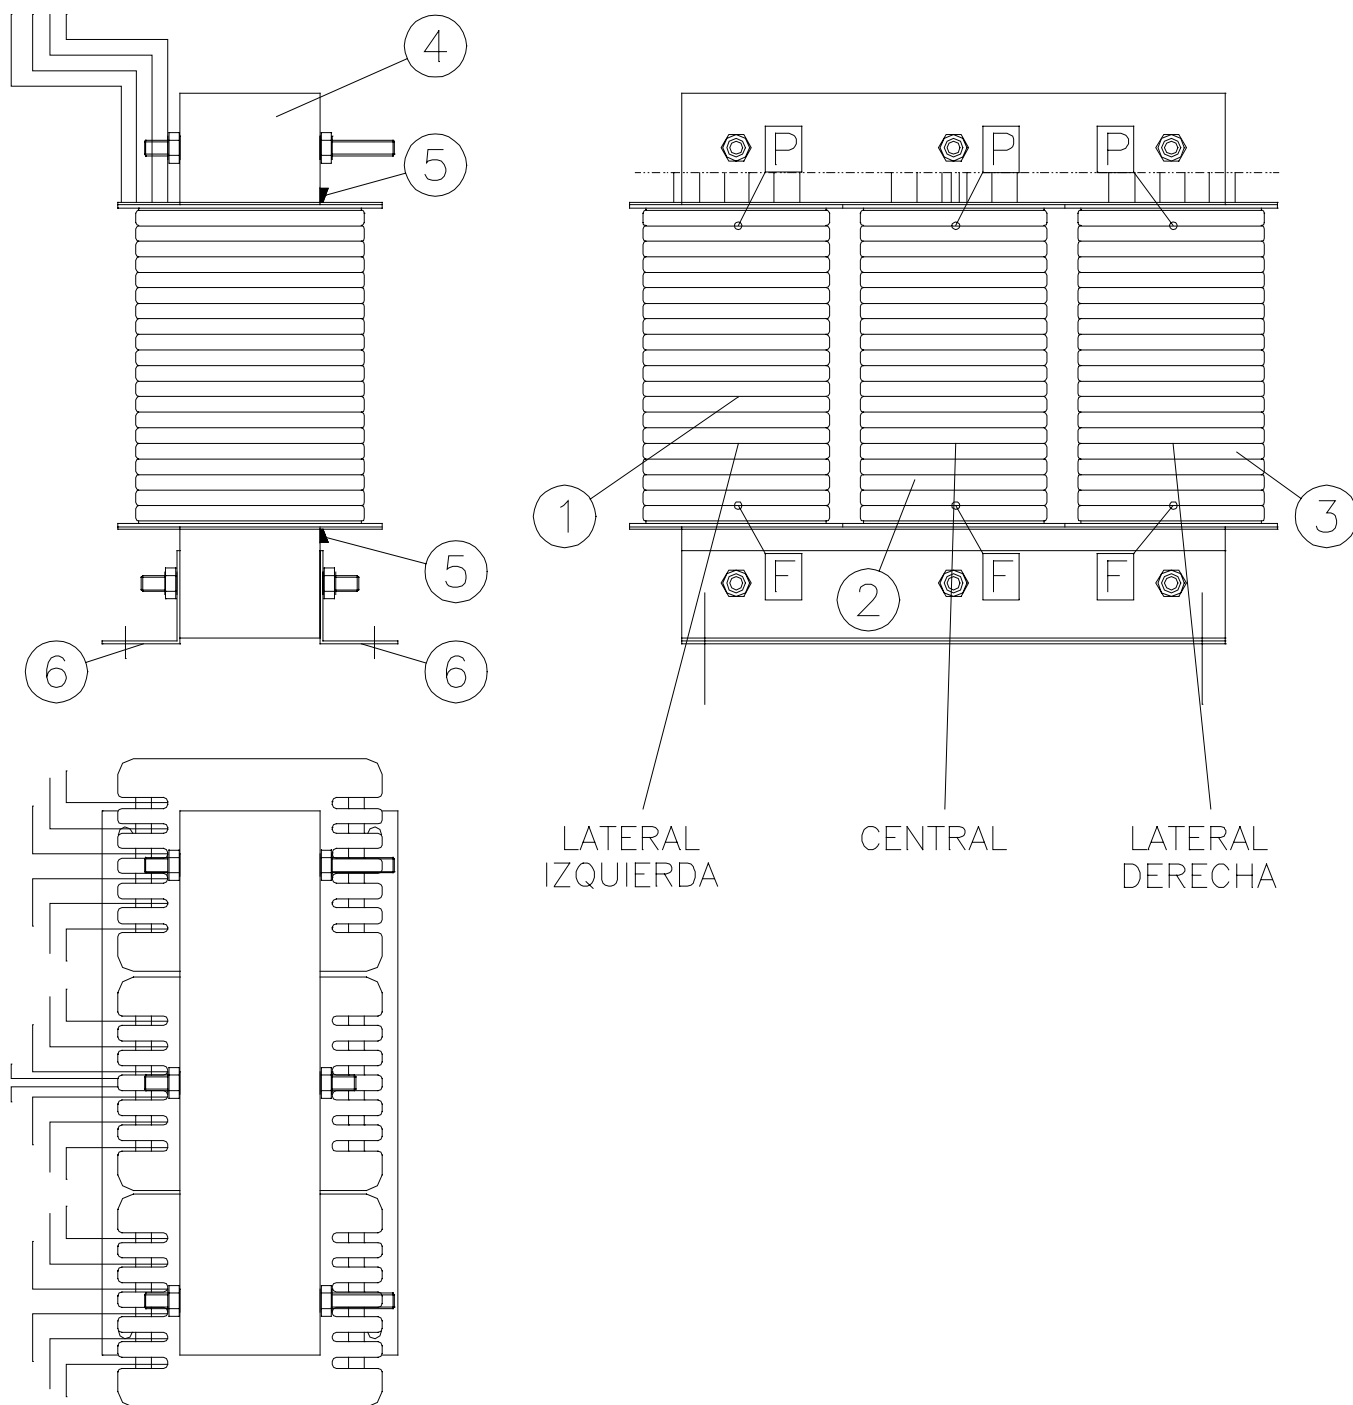

**REPUESTOS TRANSFORMADOR PRINCIPAL
RECTIFICADOR SEMICONTROLADO 450
(GAR CONTINUOS 450) REF: 411.81.014**

11/09/01

HR:41181014 V0 1/1

230/400/500V-50/60HZ

MARCA	REFERENCIA	DESCRIPCION
1	41181114	BOBINA LATERAL IZQUIERDA (230/400/500V)
2	41181214	BOBINA CENTRAL (230/400/500V)
3	41181314	BOBINA LATERAL DERECHA (230/400/500V)
4	49700001	CHAPA NUCLEO
5	58316016	CUÑA BOBINA
6	41010414	SOPORTE INFERIOR TRAF0.