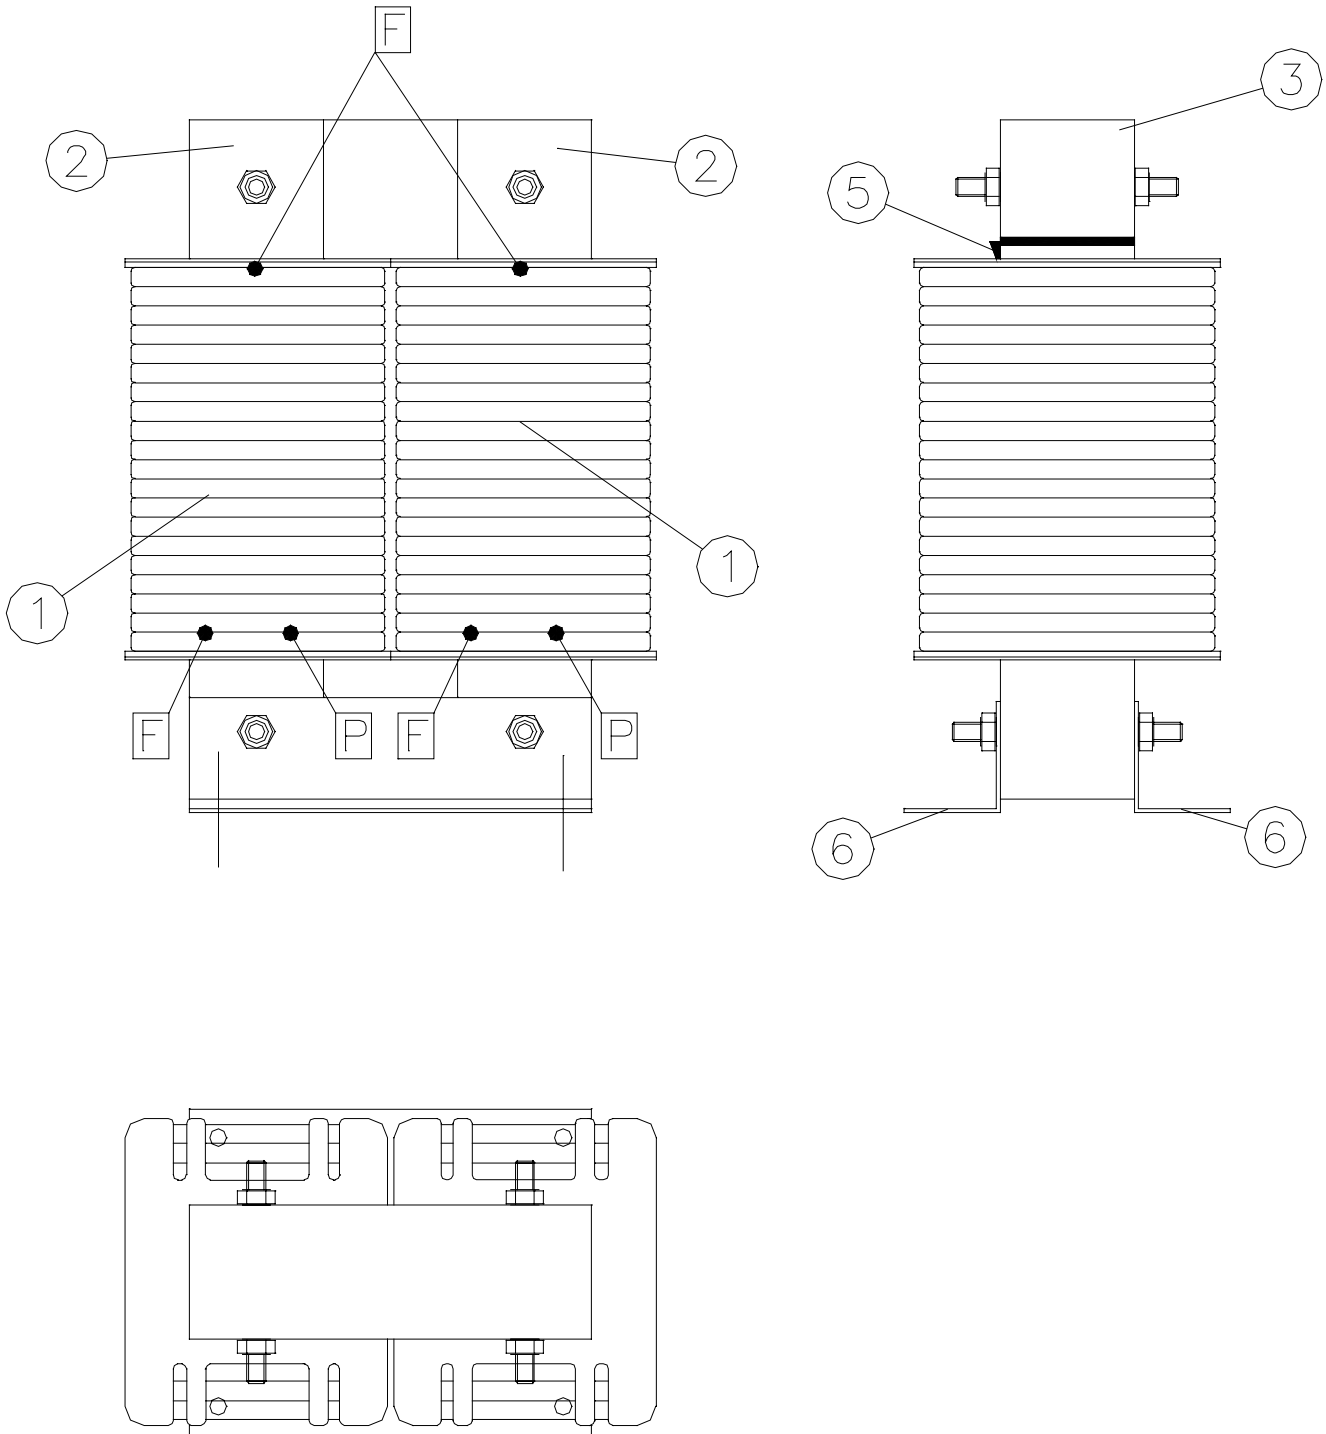

**REPUESTOS REACTANCIA RECTIFICADOR
SEMICONTROLIDADO 450 (GAR CONTINUOS 450)
REF: 411.12.015**

02/02/2000

HR:41112015 V0 1/1

MARCA	REFERENCIA	DESCRIPCION
1	41112115	BOBINA DE REACTANCIA
2	41010415	CHAPA UNION REACTANCIA
3	41016215	CHAPA MAGNETICA
5	58316016	CUÑA BOBINA
6	41010315	SOPORTE INFERIOR