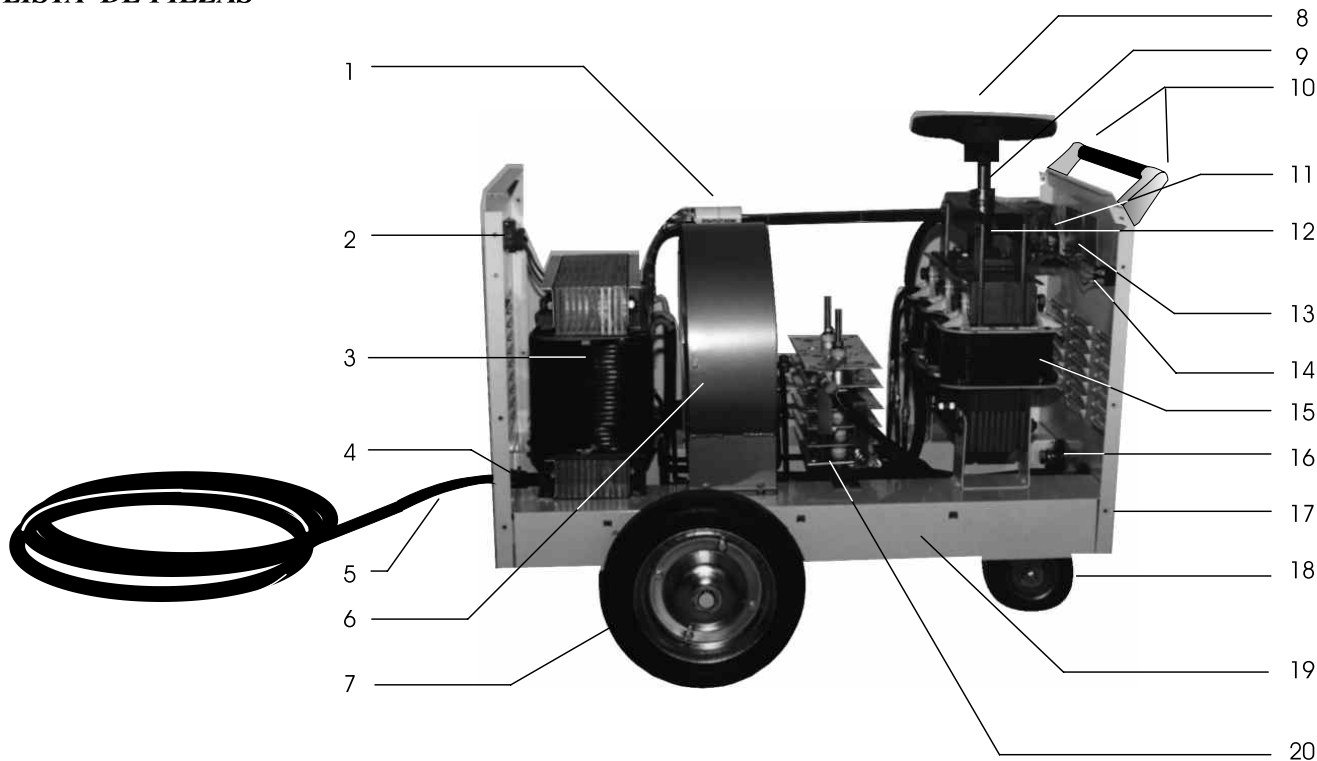

LISTA DE PIEZAS

NR. DESCRIPCION

- 1 - Condensador
- 2 - Toma monofásica
- 3 - Bobina transformador U,V,W
- 4 - Cierra-cables
- 5 - Cable de alimentación
- 6 - Ventilador
- 7 - Rueda
- 8 - Manilla de regulación
- 9 - Husillo
- 10 - Soporte de varal izq.
Soporte de varal der.
- 11 - Conmutador YD (230/400V)
- 12 - Tuerca de husillo
- 13 - Indicador de intensidad
- 14 - Señalizador
- 15 - Bobina regulador
- 16 - Toma rápida
- 17 - Caja
Techo
Tapa posterior
Tapa frontal
Tapa lateral izq.
Tapa lateral der.
- 18 - Rodízio giratório
- 19 - Chasis
- 20 - Puente rectificador